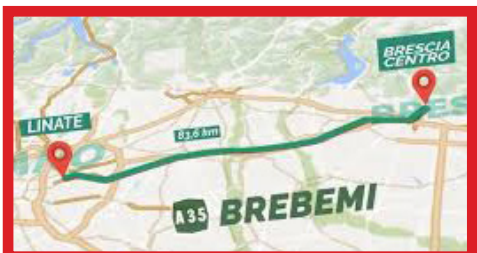

## Trasporti

Siti realizzati in italia 380

Aeroporto Malpensa

RFI AV Reggio Emilia

Ferrovie Altà Velocità

RFI AV Roma Termini

Autostrada BRE BE MI

Nome della referenza	Tecnologia	Luogo	Paese
Aeroporto Malpensa Cargo	Controllo accessi, Antintrusione,	Ferno ( VA )	Italia
Aeroporto MilanoLinate	Controllo accessi, Antintrusione, Sistema di supervisione	Milano ( MI )	Italia
Aeroporto di Milano-Malpensa Terminal 1	Controllo accessi, Antintrusione, Sistema di supervisione	Varese ( VA )	Italia
Aeroporto di Milano-Malpensa Terminal 2	Controllo accessi, Antintrusione, Sistema di supervisione	Varese ( VA )	Italia
Alitalia - Capodichino	Controllo accessi, Antintrusione	Capodichino ( NA )	Italia
Autostrada A35 Bre - Be - Mi	Controllo accessi, Antintrusione, Sistema di supervisione, Interfaccia verso sistema Scada	Vari siti	Italia
Ferrovia Alta Velocità tratta Bologna - Rivelazione incendi	Controllo accessi, Antintrusione, Rilevazioni incendi	Bologna e Firenze	Italia
Ferrovia Alta Velocità tratta Milano - Torino	Controllo accessi, Antintrusione	Milano e Torino	Italia
Ferrovia Alta Velocità tratta Milano - Venezia (tratta Treviglio - Brescia)	Controllo accessi, Antintrusione	Treviglio ( BG )	Italia
Ferrovia Alta Velocità tratta Roma - Napoli	Controllo accessi, Antintrusione	Roma e Napoli	Italia
Ferrovia Catania Ognina	Controllo accessi, Antintrusione, CCTV, Rivelazione incendi	Vari siti	Italia